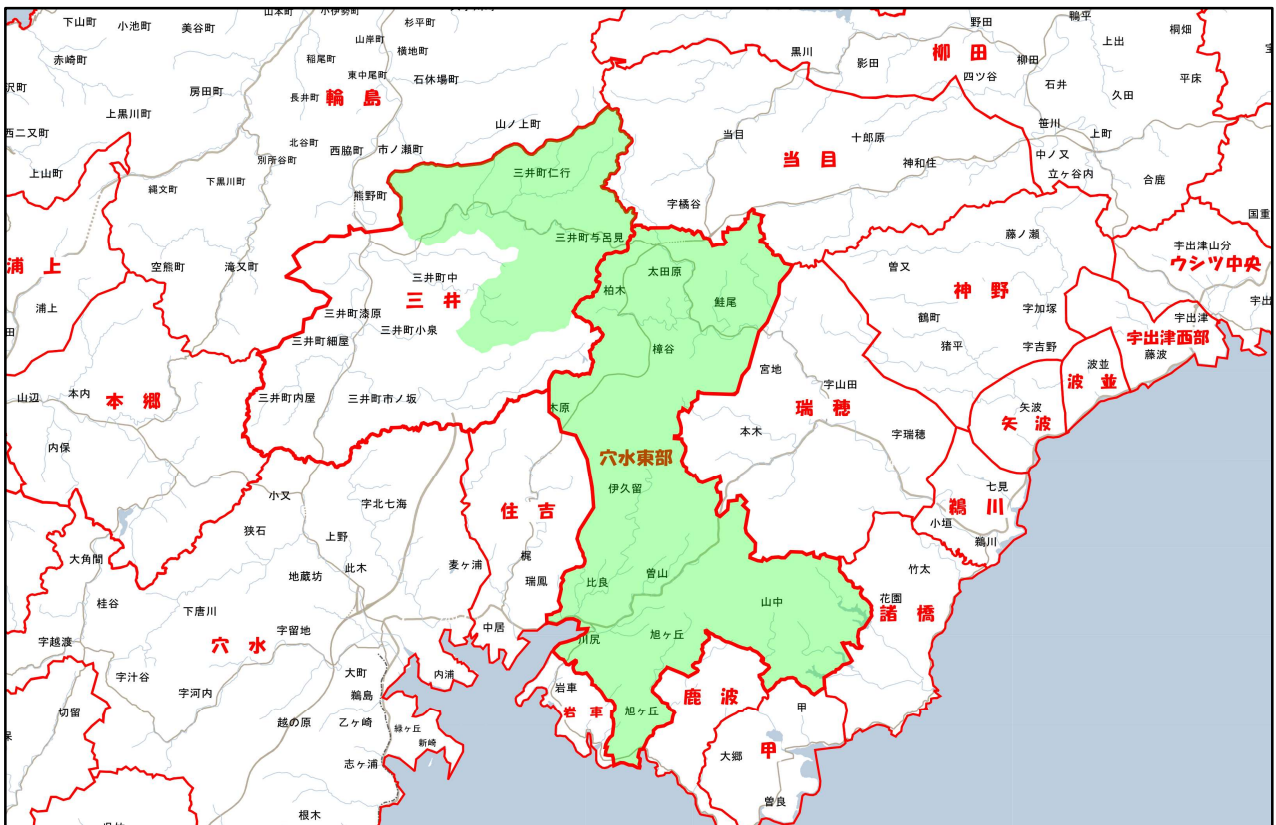

### 石川県北陸中日新聞販売店区域・部数変更のご案内

拝啓 貴社ますますご清栄のこととお喜び申し上げます。

平素は、新聞折込広告に格別のご配慮お引き立てを賜り、厚く御礼申し上げます。

さて、令和6年6月1日より北陸中日新聞「三井販売店」の一部区域が「穴水東部販売店」へ統合されます。それに伴い折込部数及び区域が下記のように変更となりますのでご確認下さい。

よろしく願い申し上げます。

敬具

##### ○統合

・穴水東部 90部 → 90部 (鳳珠郡60部+輪島市30部)  
(輪島市-三井町仁行・三井町与呂見)

以上