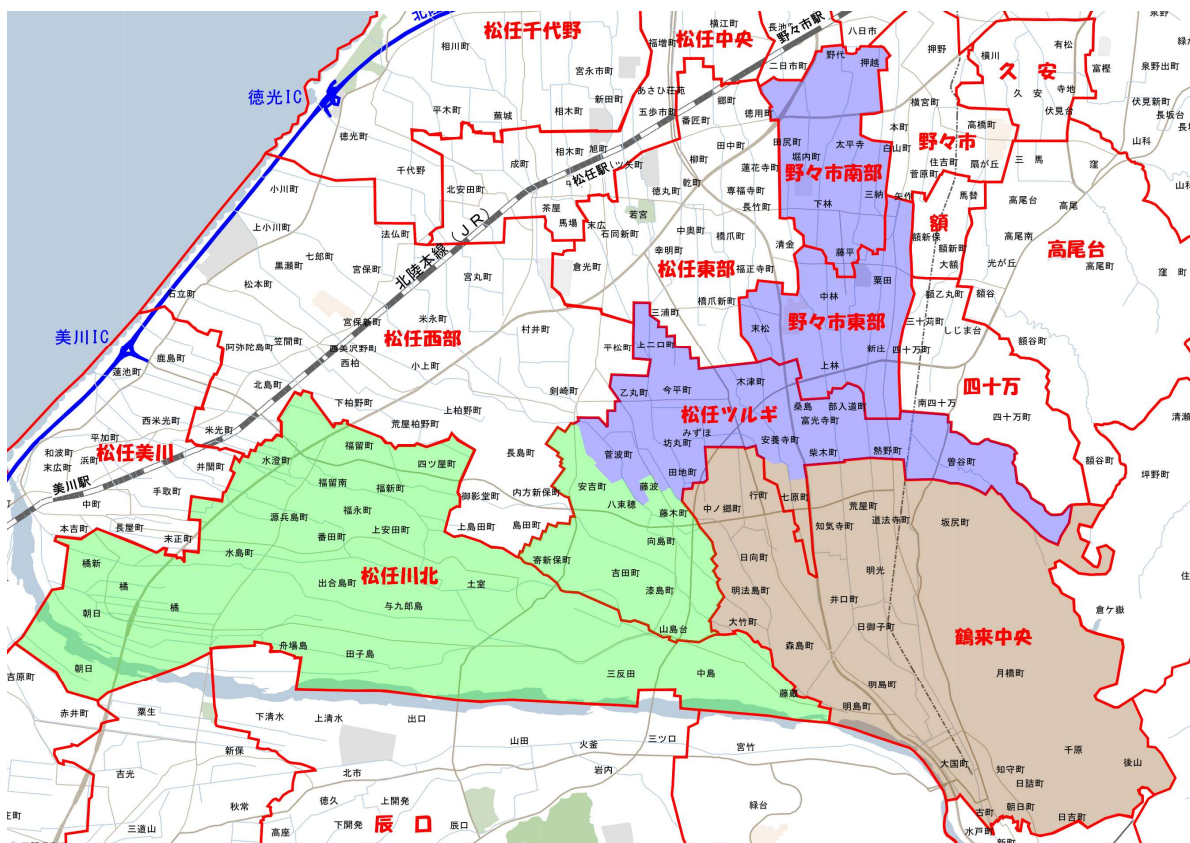

お得意先各位

(株)中日サービス
北陸中日新聞折込センター
金沢市入江三丁目210番地
☎(076)291-7301

石川県北陸中日新聞販売店廃店に伴う区域・部数変更のご案内

拝啓 貴社ますますご清栄のこととお喜び申し上げます。
平素は、新聞折込広告に格別のご配慮お引き立てを賜り、厚く御礼申し上げます。
さて、令和4年9月1日より北陸中日新聞「野々市東部販売店」及び「松任ツルギ販売店」が改廃され同地区を「野々市南部販売店」・「松任川北販売店」・「鶴来中央販売店」が引き継ぐこととなりました。
それに伴い「野々市東部販売店」及び「松任ツルギ販売店」区域・折込部数が下記のように分割移行となりますのでご確認下さい。
尚、「野々市南部販売店」は「野々市白山販売店」へ店名が変更となります。
何卒ご理解の程よろしくお願ひ申し上げます。

敬具

記

○廃店

- ・野々市東部 700部 → 0部 (-700部)
- ・松任ツルギ 470部 → 0部 (-470部)

○統合

- ・野々市白山(旧野々市南部) 800部 → 1,760部 (+960部) 【野々市市:1,500部・白山市:260部】
- ・松任川北 500部 → 710部 (+210部)
- ・鶴来中央 740部 → 740部 (+0部) 【一部区域のみ移行】

以上