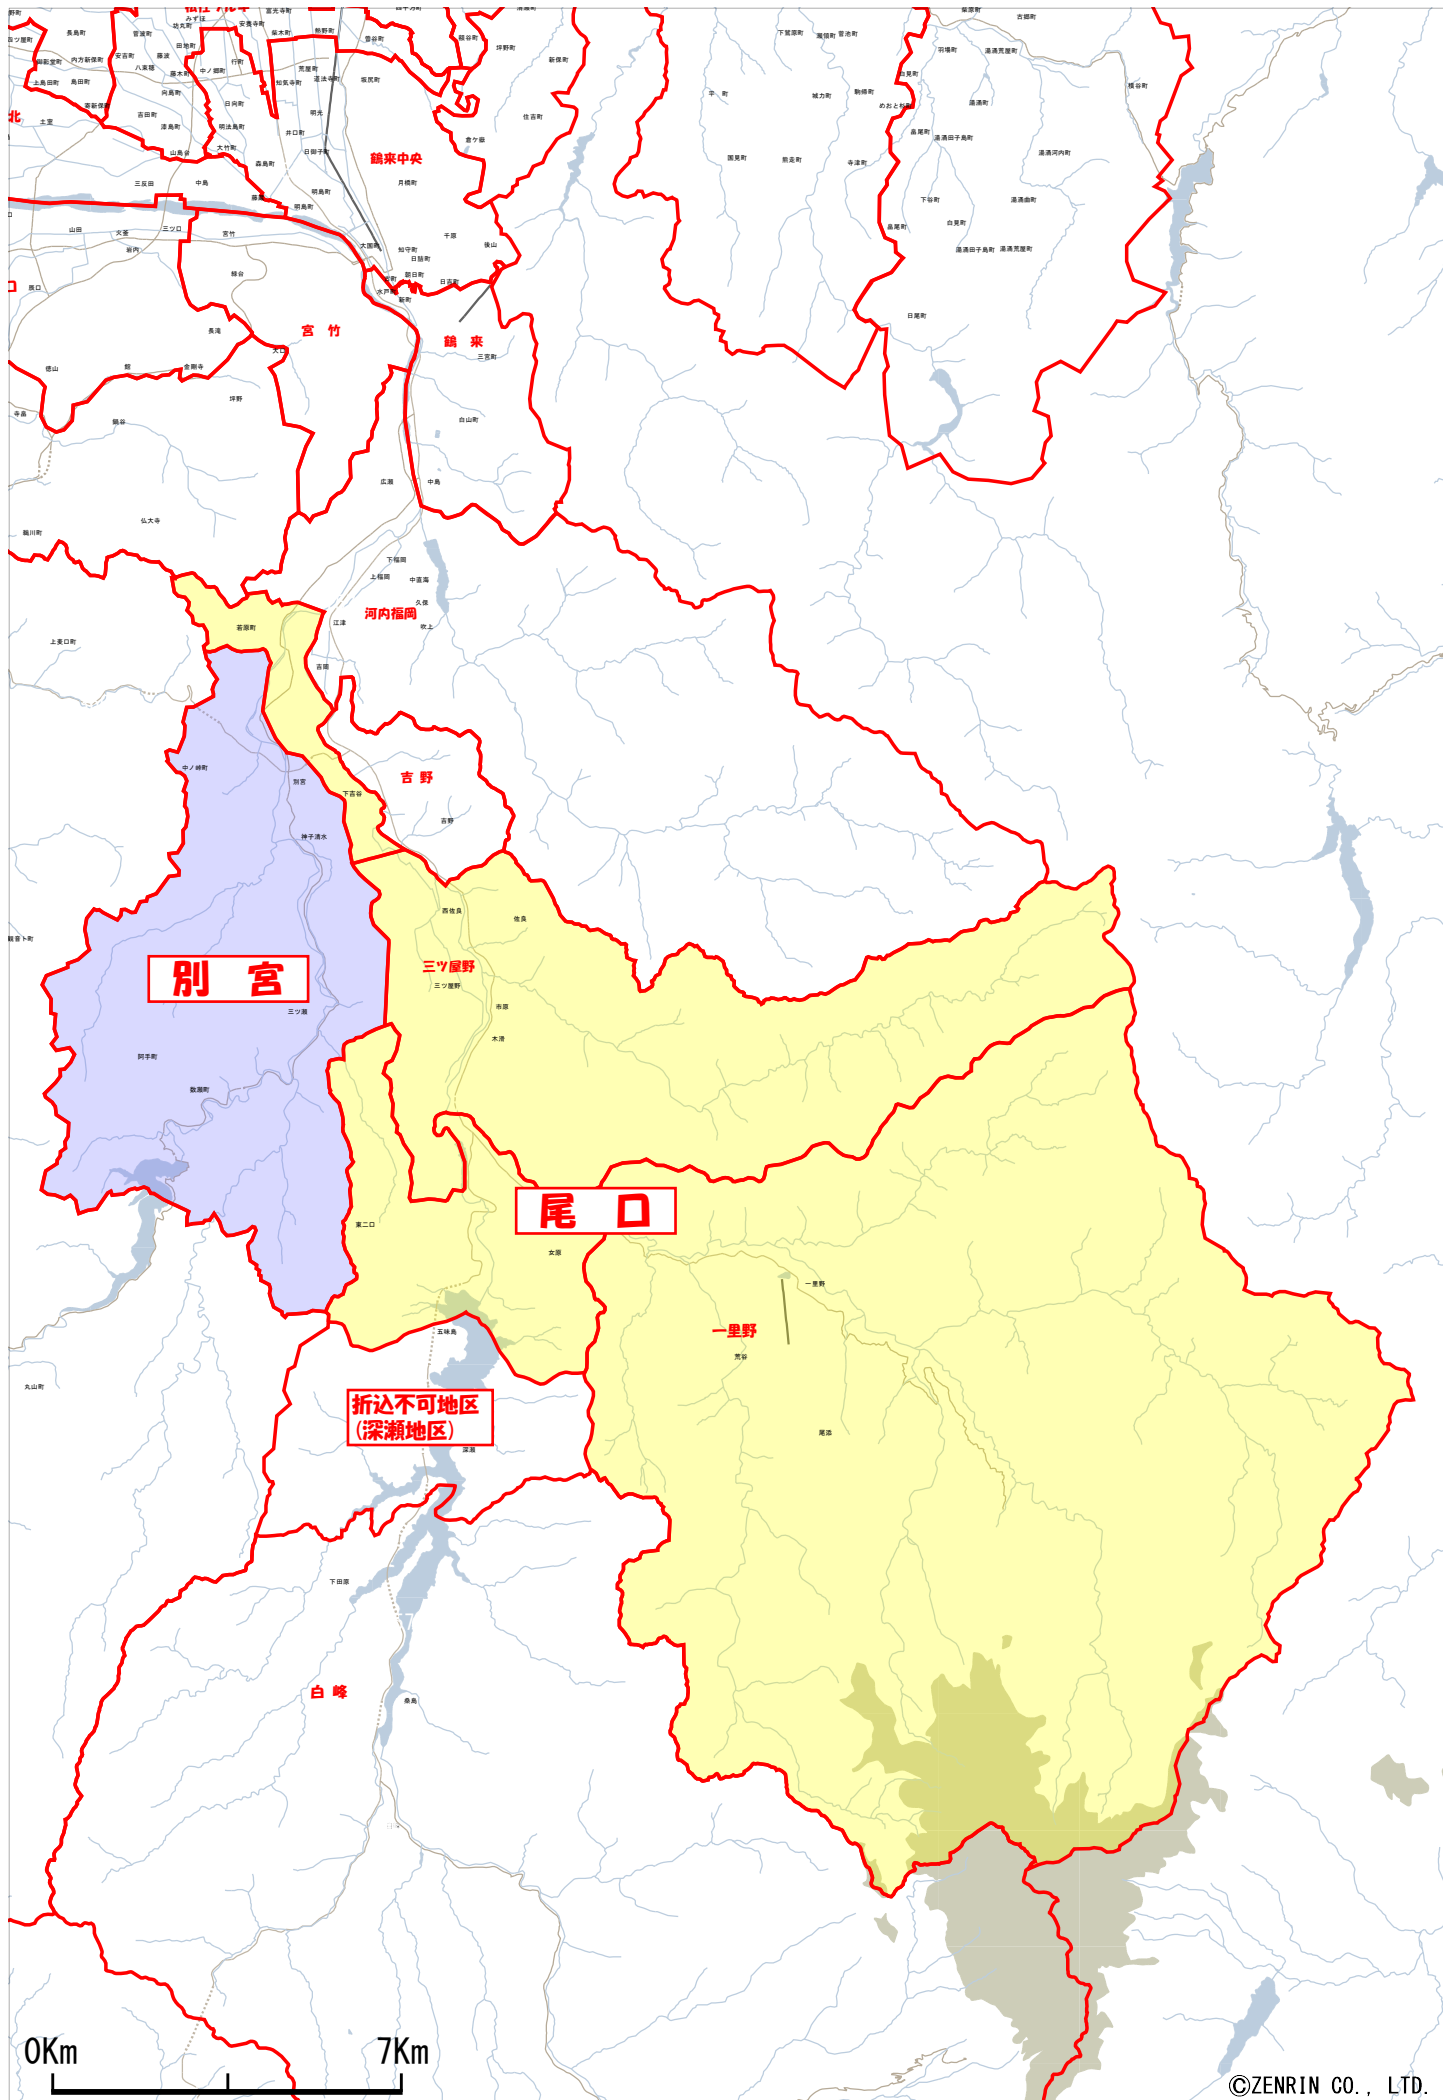

お得意先各位

㈱中日サービス
北陸中日新聞折込センター
金沢市入江三丁目60番地
☎(076)291-7301

北陸中日新聞白山麓地区販売店区域・部数変更の件

拝啓 貴社ますますご清栄のこととお喜び申し上げます。

平素は、新聞折込広告に格別のご配慮お引立てを賜り、厚く御礼申し上げます。

さて、令和2年9月1日より北陸中日新聞三ツ屋野販売店、一里野販売店が改廃となり尾口販売店が新設されます。また、折込不可であった別宮地区に別宮販売店が新設され同地区への折込も可能となります。

それに伴い販売店折込部数が下記のようになりますのでご確認下さい。

何卒ご理解の程宜しくお願い申し上げます。

敬具

記

新販売店	新部数	区域	旧販売店
別宮	20	相滝町、阿手町、数瀬町、杉森町、上出合町、下出合町、野地町、左礫町、別宮出町、別宮町、神子清水町、三ツ瀬町、柳原町、渡津町、三坂町	新区域
尾口	110	釜清水町、河原山町、西佐良町、三ツ屋野町、上吉谷町、下吉谷町、下野町、若原町、荒谷、市原、尾添、女原、上木滑、下木滑、木滑新、瀬戸、瀬波、中宮、鷗ヶ谷、東二口、仏師ヶ野町、佐良、大門園、瀬戸沢野区	三ツ屋野 一里野

別宮

尾口

**折込不可地区
(深瀬地区)**

0km 7km

©ZENRIN CO., LTD.